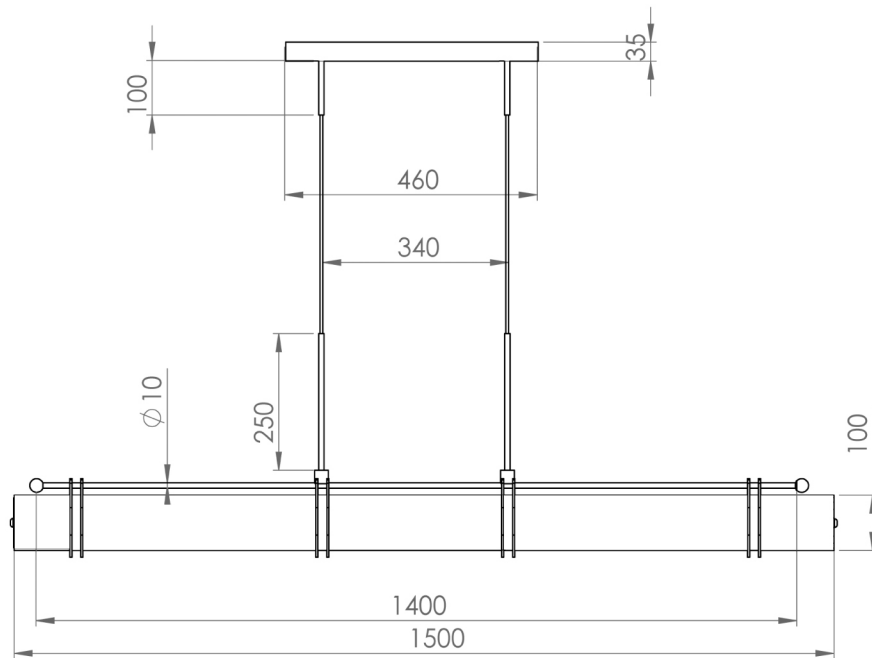

מנורת תליה קריסטלינו

אורך: 1500 מ"מ

חומר גלם: פליז/ נירוסטה, זכוכית פריזמטית

מקור אור

סרט לד PCB 80W

גוון אור: 3000K

DORIKIMHI
Architectural Lighting

*הגופים מיוצרים ע"פי דרישה בהתאמה
ללקוח ולכן ניתן לעשות בהם שינויים
של גודל, צבע, גוון אור וכדומה